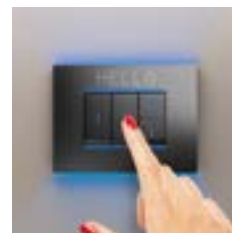

## EVOLUȚIA SISTEMULUI TRADIȚIONAL

- SIGURANȚĂ
- MONITORIZARE
- SUSTENABILITATE
- CONFORT

Aplicația Home Gateway

Comenzi vocale

EGO SMART

## SIMPLITATEA STILULUI ȘI COMPLEXITATEA APLICAȚIILOR

Sistemul ChoruSmart are o estetică nouă, ce se remarcă atât prin culori și finisaje, cât și prin comenzi acționate axial.

Descoperiți ChoruSmart pe [www.gewiss.com](http://www.gewiss.com) și urmăriți-ne pe: